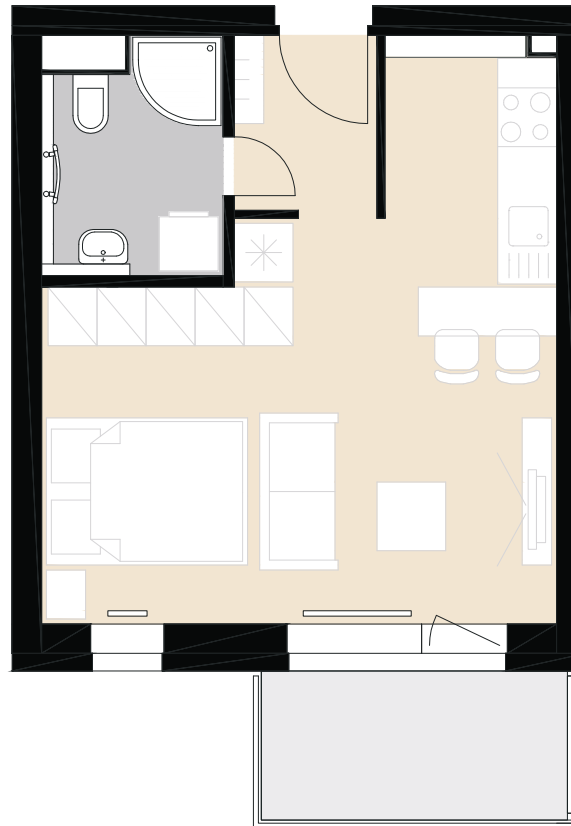

Plochy jednotlivých miestností sú orientačné. Zobrazené zariadenia na plánoch bytov (nábytok, kuchynská linka, el. spotrebiče a pod.) nie sú súčasťou dodávky. Investor si vyhradzuje právo na drobné úpravy.

1-IZBOVÝ BYT S KUCHYNSKÝM KÚTOM

OBÝVACIA IZBA S KK	23,53 m ²
CHODBA	2,66 m ²
KÚPEĽŇA S WC	3,83 m ²
KOBKA	2,04 m ²
SPOLU	32,06 m²
BALKÓN	4,74 m ²

1. NADZEMNÉ PODLAŽIE