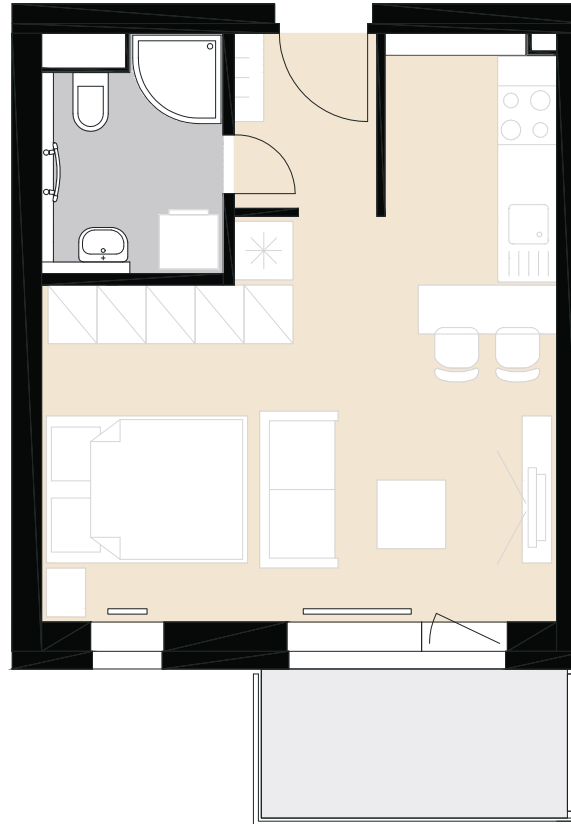

Plochy jednotlivých miestností sú orientačné. Zobrazené zariadenia na plánoch bytov (nábytok, kuchynská linka, el. spotrebiče a pod.) nie sú súčasťou dodávky. Investor si vyhradzuje právo na drobné úpravy.

1-IZBOVÝ BYT S KUCHYNSKÝM KÚTOM

OBÝVACIA IZBA S KK	23,53 m ²
CHODBA	2,66 m ²
KÚPEĽŇA S WC	3,83 m ²
KOBKA	2,04 m ²
SPOLU	32,06 m²
BALKÓN	4,74 m ²

3. NADZEMNÉ PODLAŽIE