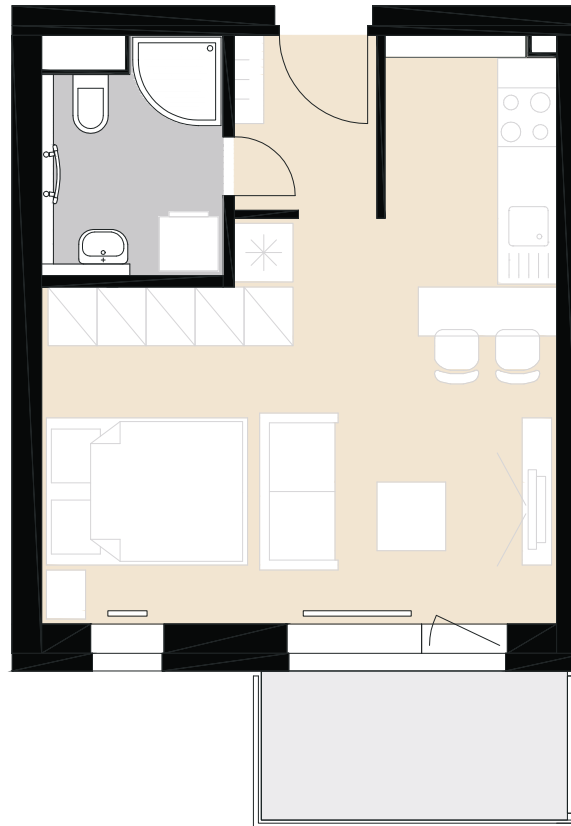

Plochy jednotlivých miestností sú orientačné. Zobrazené zariadenia na plánoch bytov (nábytok, kuchynská linka, el. spotrebiče a pod.) nie sú súčasťou dodávky. Investor si vyhradzuje právo na drobné úpravy.

1-IZBOVÝ BYT S KUCHYNSKÝM KÚTOM

OBÝVACIA IZBA S KK	23,53 m ²
CHODBA	2,66 m ²
KÚPEĽŇA S WC	3,83 m ²
KOBKA	2,04 m ²
SPOLU	32,06 m²
BALKÓN	4,74 m ²

4. NADZEMNÉ PODLAŽIE