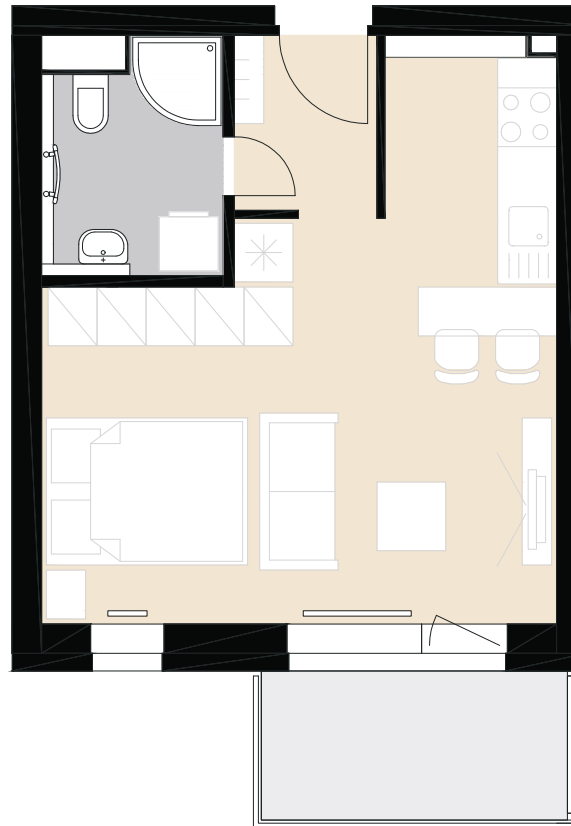

Plochy jednotlivých miestností sú orientačné. Zobrazené zariadenia na plánoch bytov (nábytok, kuchynská linka, el. spotrebiče a pod.) nie sú súčasťou dodávky. Investor si vyhradzuje právo na drobné úpravy.

1-IZBOVÝ BYT S KUCHYNSKÝM KÚTOM

OBÝVACIA IZBA S KK	23,53 m ²
CHODBA	2,66 m ²
KÚPEĽŇA S WC	3,83 m ²
KOBKA	2,04 m ²
SPOLU	32,06 m²
BALKÓN	4,74 m ²

5. NADZEMNÉ PODLAŽIE