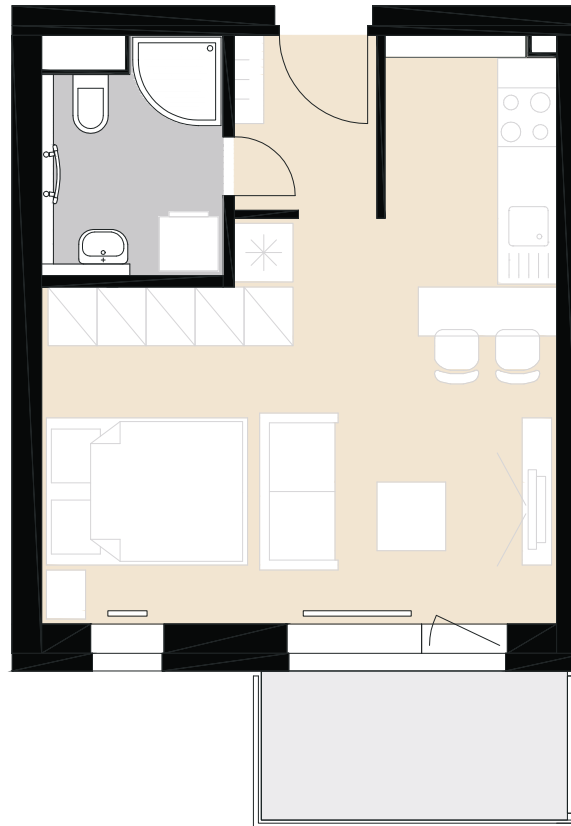

Plochy jednotlivých miestností sú orientačné. Zobrazené zariadenia na plánoch bytov (nábytok, kuchynská linka, el. spotrebiče a pod.) nie sú súčasťou dodávky. Investor si vyhradzuje právo na drobné úpravy.

1-IZBOVÝ BYT S KUCHYNSKÝM KÚTOM

OBÝVACIA IZBA S KK	23,53 m ²
CHODBA	2,66 m ²
KÚPEĽŇA S WC	3,83 m ²
KOBKA	2,04 m ²
SPOLU	32,06 m²
BALKÓN	4,74 m ²

6. NADZEMNÉ PODLAŽIE