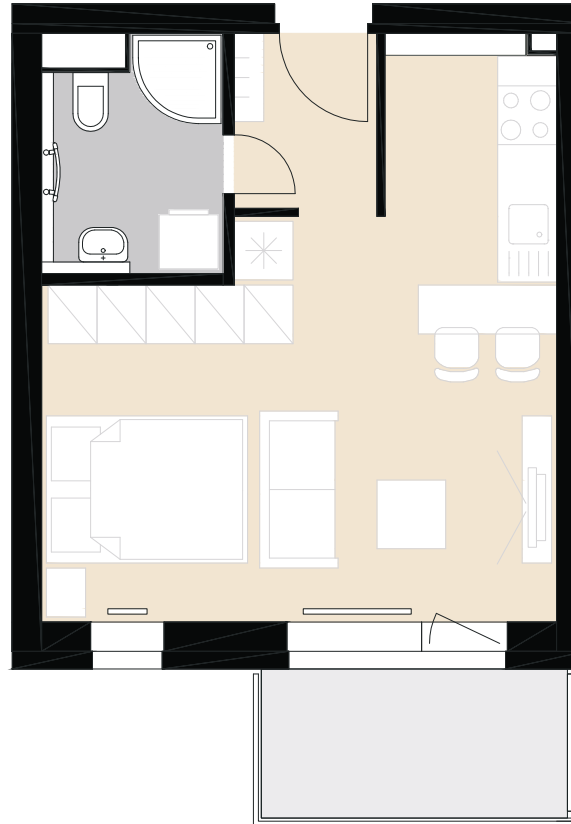

Plochy jednotlivých miestností sú orientačné. Zobrazené zariadenia na plánoch bytov (nábytok, kuchynská linka, el. spotrebiče a pod.) nie sú súčasťou dodávky. Investor si vyhradzuje právo na drobné úpravy.

1-IZBOVÝ BYT S KUCHYNSKÝM KÚTOM

OBÝVACIA IZBA S KK	23,53 m ²
CHODBA	2,66 m ²
KÚPEĽŇA S WC	3,83 m ²
KOBKA	2,04 m ²
SPOLU	32,06 m²
BALKÓN	4,74 m ²

2. NADZEMNÉ PODLAŽIE