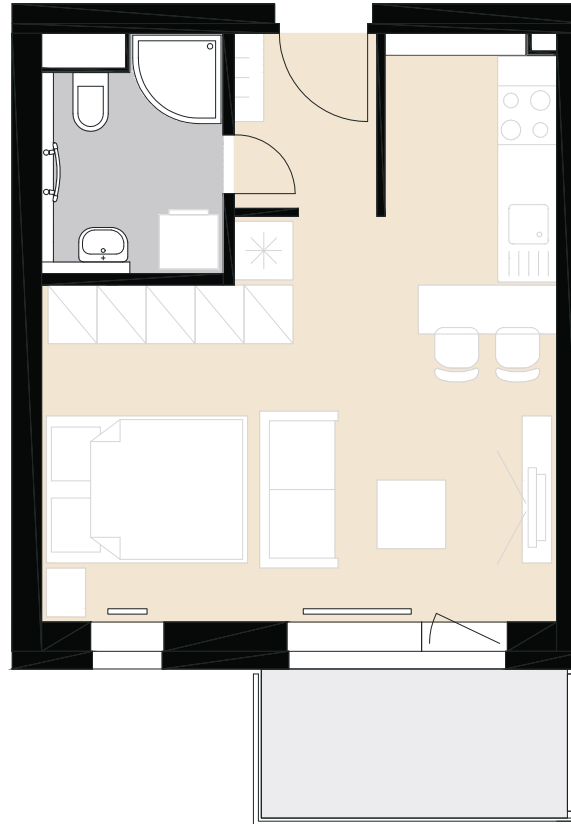

Plochy jednotlivých miestností sú orientačné. Zobrazené zariadenia na plánoch bytov (nábytok, kuchynská linka, el. spotrebiče a pod.) nie sú súčasťou dodávky. Investor si vyhradzuje právo na drobné úpravy.

**1-IZBOVÝ BYT S KUCHYNSKÝM KÚTOM**

OBÝVACIA IZBA S KK	23,53 m <sup>2</sup>
CHODBA	2,66 m <sup>2</sup>
KÚPEĽŇA S WC	3,83 m <sup>2</sup>
 KOBKA	2,04 m <sup>2</sup>
<b>SPOLU</b>	<b>32,06 m<sup>2</sup></b>
 BALKÓN	4,74 m <sup>2</sup>