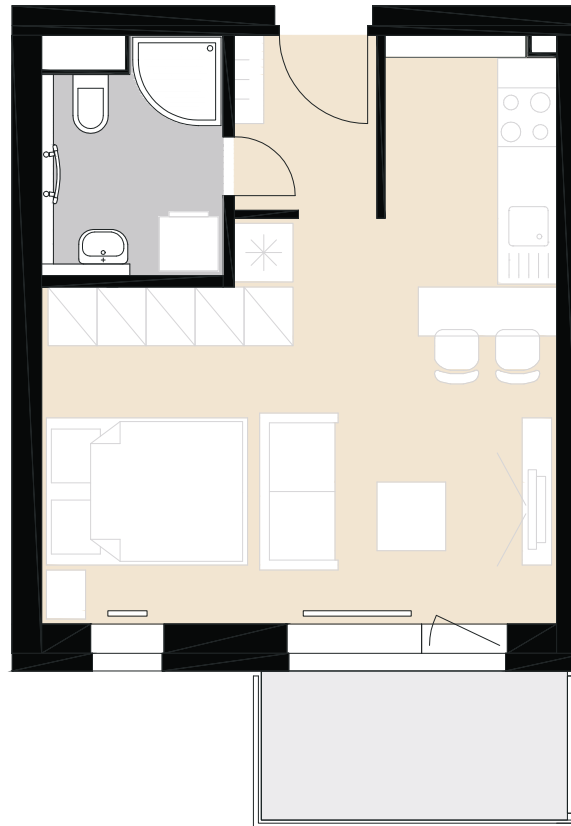

Plochy jednotlivých miestností sú orientačné. Zobrazené zariadenia na plánoch bytov (nábytok, kuchynská linka, el. spotrebiče a pod.) nie sú súčasťou dodávky. Investor si vyhradzuje právo na drobné úpravy.

**1-IZBOVÝ BYT S KUCHYNSKÝM KÚTOM**

OBÝVACIA IZBA S KK	23,53 m <sup>2</sup>
CHODBA	2,66 m <sup>2</sup>
KÚPEĽŇA S WC	3,83 m <sup>2</sup>
<b>KOBKA</b>	2,04 m <sup>2</sup>
<b>SPOLU</b>	<b>32,06 m<sup>2</sup></b>
<b>BALKÓN</b>	4,74 m <sup>2</sup>