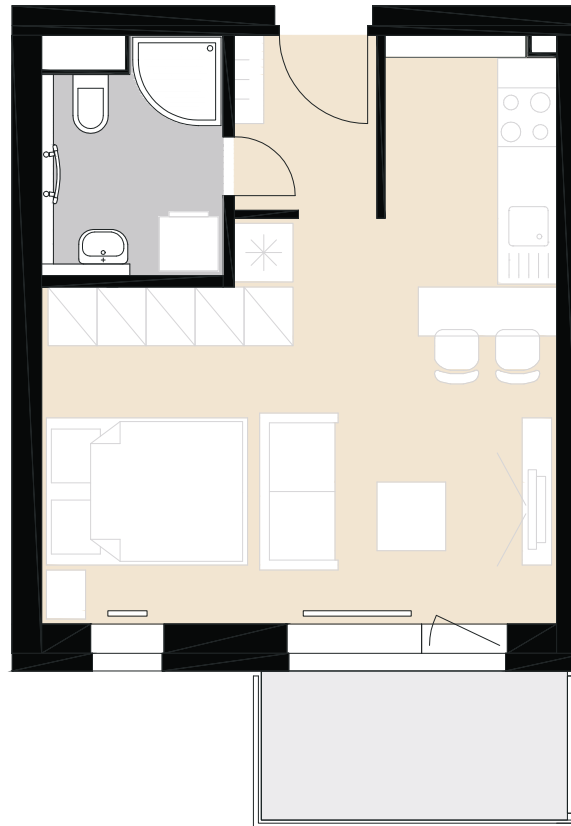

Plochy jednotlivých miestností sú orientačné. Zobrazené zariadenia na plánoch bytov (nábytok, kuchynská linka, el. spotrebiče a pod.) nie sú súčasťou dodávky. Investor si vyhradzuje právo na drobné úpravy.

1-IZBOVÝ BYT S KUCHYNSKÝM KÚTOM

OBÝVACIA IZBA S KK	23,53 m ²
CHODBA	2,66 m ²
KÚPEĽŇA S WC	3,83 m ²
 KOBKA	2,04 m ²
SPOLU	32,06 m²
 BALKÓN	4,74 m ²

6. NADZEMNÉ PODLAŽIE