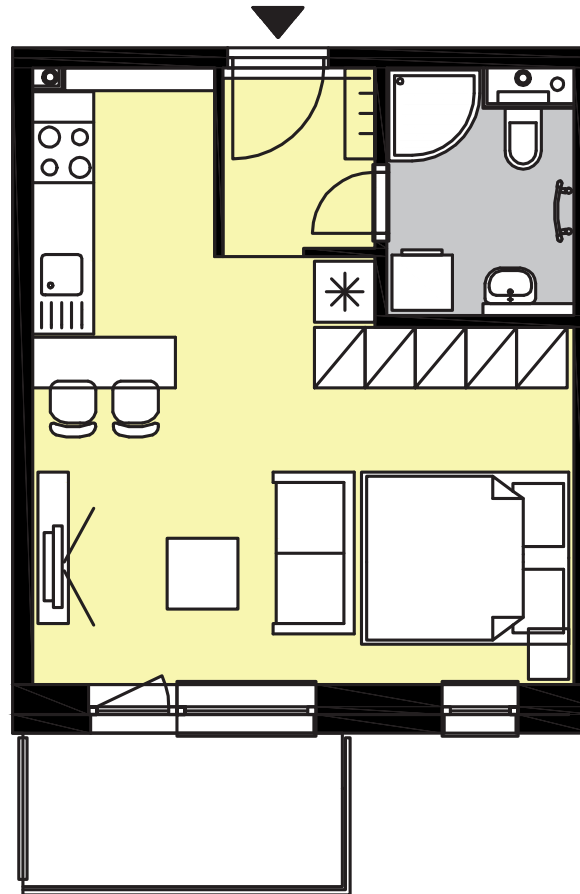

Plochy jednotlivých miestností sú orientačné. Zobrazené zariadenia na plánoch bytov (nábytok, kuchynská linka, el. spotrebiče a pod.) nie sú súčasťou dodávky. Investor si vyhradzuje právo na drobné úpravy.

1-IZBOVÝ BYT S KUCHYNSKÝM KÚTOM

OBÝVACIA IZBA S KK	24,57 m ²
CHODBA	2,75 m ²
KÚPEĽŇA S WC	3,83 m ²
■ KOBKA	2,04 m ²
SPOLU	33,19 m²
■ BALKÓN	4,74 m ²

2. NADZEMNÉ PODLAŽIE