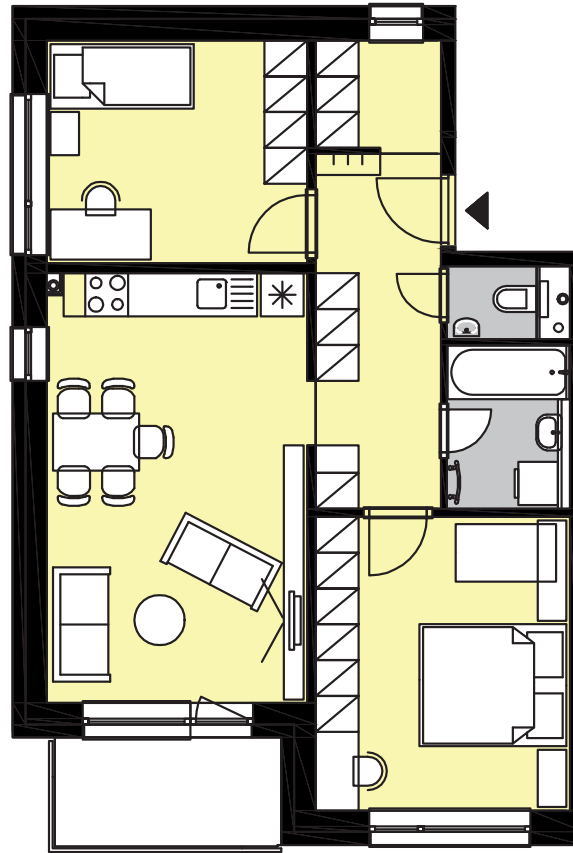

Plochy jednotlivých miestností sú orientačné. Zobrazené zariadenia na plánoch bytov (nábytok, kuchynská linka, el. spotrebiče a pod.) nie sú súčasťou dodávky. Investor si vyhradzuje právo na drobné úpravy.

3-IZBOVÝ BYT S KUCHYNSKÝM KÚTOM

OBÝVACIA IZBA S KK	21,84 m ²
SPÁLŇA RODIČOV	14,56 m ²
DETSKÁ IZBA	11,30 m ²
CHODBA	8,67 m ²
KÚPEĽŇA	3,75 m ²
WC	1,28 m ²
ŠATNÍK	2,69 m ²
KOBKA	2,34 m ²
SPOLU	66,43 m²
BALKÓN	4,80 m ²