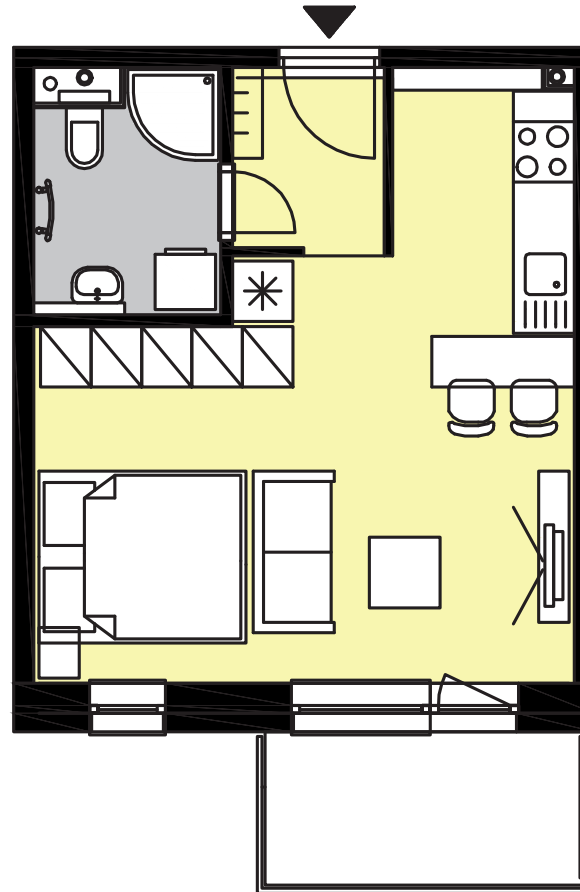

Plochy jednotlivých miestností sú orientačné. Zobrazené zariadenia na plánoch bytov (nábytok, kuchynská linka, el. spotrebiče a pod.) nie sú súčasťou dodávky. Investor si vyhradzuje právo na drobné úpravy.

1-IZBOVÝ BYT S KUCHYNSKÝM KÚTOM

OBÝVACIA IZBA S KK	24,57 m ²
CHODBA	2,75 m ²
KÚPEĽŇA S WC	3,83 m ²
KOBKA	2,04 m ²
SPOLU	33,19 m²
BALKÓN	4,74 m ²

5. NADZEMNÉ PODLAŽIE