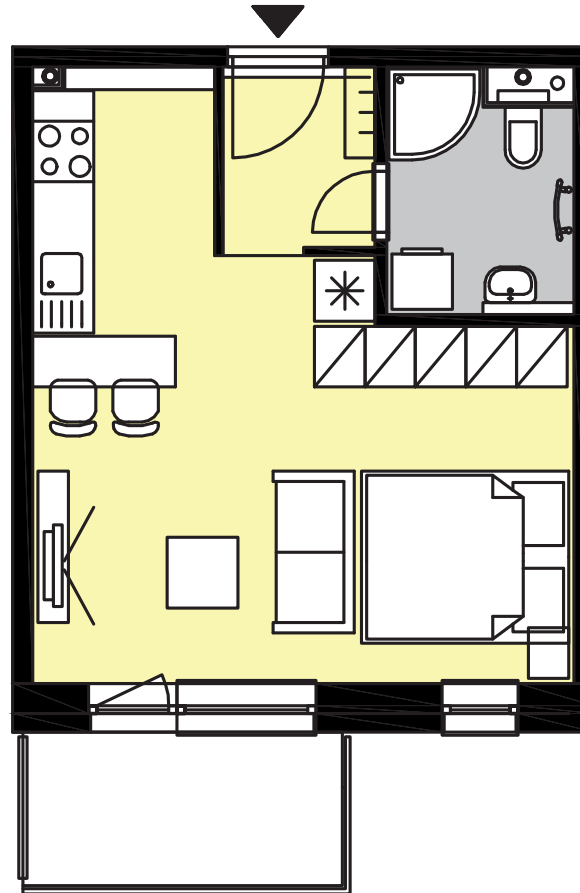

Plochy jednotlivých miestností sú orientačné. Zobrazené zariadenia na plánoch bytov (nábytok, kuchynská linka, el. spotrebiče a pod.) nie sú súčasťou dodávky. Investor si vyhradzuje právo na drobné úpravy.

1-IZBOVÝ BYT S KUCHYNSKÝM KÚTOM

OBÝVACIA IZBA S KK	24,57 m ²
CHODBA	2,75 m ²
KÚPEĽŇA S WC	3,83 m ²
■ KOBKA	2,04 m ²
SPOLU	33,19 m²
■ BALKÓN	4,74 m ²

5. NADZEMNÉ PODLAŽIE