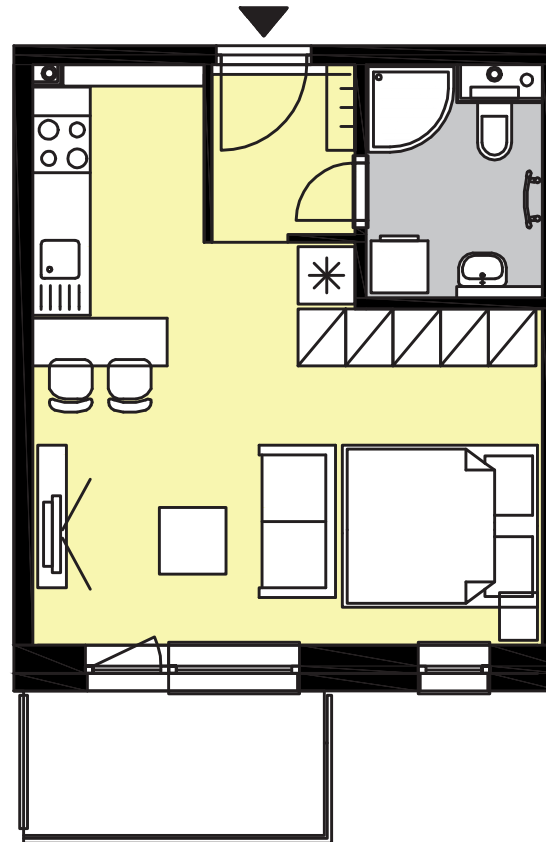

Plochy jednotlivých miestností sú orientačné. Zobrazené zariadenia na plánoch bytov (nábytok, kuchynská linka, el. spotrebiče a pod.) nie sú súčasťou dodávky. Investor si vyhradzuje právo na drobné úpravy.

**1-IZBOVÝ BYT S KUCHYNSKÝM KÚTOM**

OBÝVACIA IZBA S KK	24,57 m <sup>2</sup>
CHODBA	2,75 m <sup>2</sup>
KÚPEĽŇA S WC	3,83 m <sup>2</sup>
<b>KOBKA</b>	2,04 m <sup>2</sup>
<b>SPOLU</b>	<b>33,19 m<sup>2</sup></b>
<b>BALKÓN</b>	4,74 m <sup>2</sup>