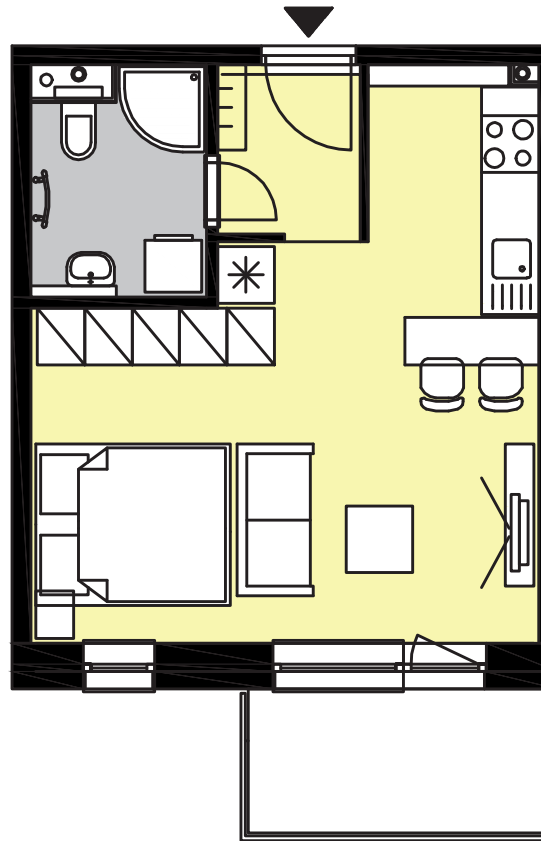

Plochy jednotlivých miestností sú orientačné. Zobrazené zariadenia na plánoch bytov (nábytok, kuchynská linka, el. spotrebiče a pod.) nie sú súčasťou dodávky. Investor si vyhradzuje právo na drobné úpravy.

1-IZBOVÝ BYT S KUCHYNSKÝM KÚTOM

OBÝVACIA IZBA S KK	24,57 m ²
CHODBA	2,75 m ²
KÚPEĽŇA S WC	3,83 m ²
KOBKA	2,04 m ²
SPOLU	33,19 m²
BALKÓN	4,74 m ²

2. NADZEMNÉ PODLAŽIE