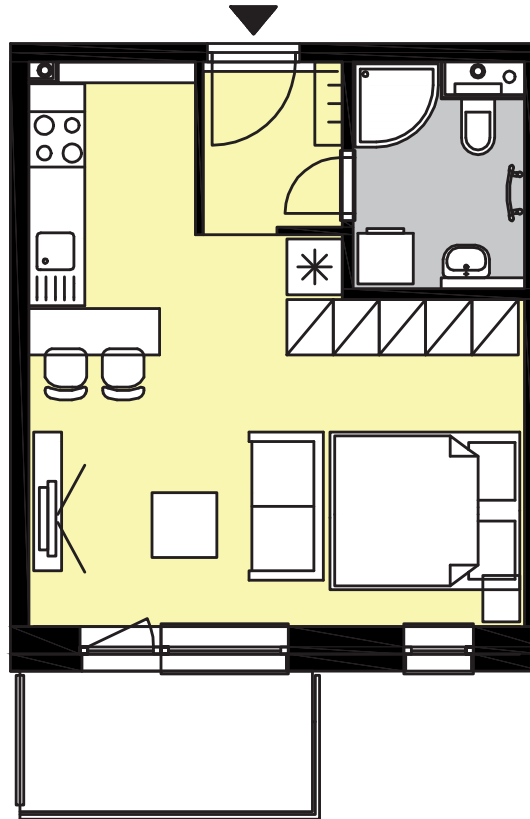

Plochy jednotlivých miestností sú orientačné. Zobrazené zariadenia na plánoch bytov (nábytok, kuchynská linka, el. spotrebiče a pod.) nie sú súčasťou dodávky. Investor si vyhradzuje právo na drobné úpravy.

1-IZBOVÝ BYT S KUCHYNSKÝM KÚTOM

OBÝVACIA IZBA S KK	24,57 m ²
CHODBA	2,75 m ²
KÚPEĽŇA S WC	3,83 m ²
KOBKA	2,04 m ²
SPOLU	33,19 m²
BALKÓN	4,74 m ²

2. NADZEMNÉ PODLAŽIE