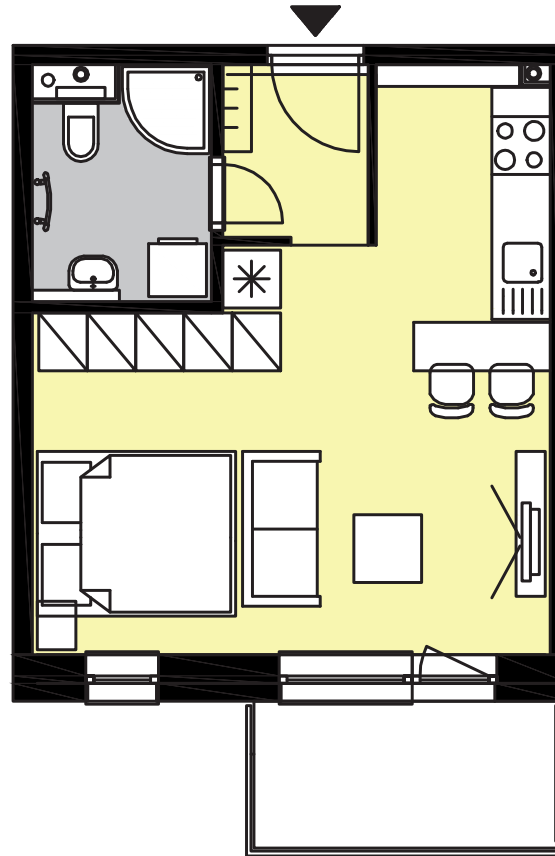

Plochy jednotlivých miestností sú orientačné. Zobrazené zariadenia na plánoch bytov (nábytok, kuchynská linka, el. spotrebiče a pod.) nie sú súčasťou dodávky. Investor si vyhradzuje právo na drobné úpravy.

**1-IZBOVÝ BYT S KUCHYNSKÝM KÚTOM**

OBÝVACIA IZBA S KK	24,57 m <sup>2</sup>
CHODBA	2,75 m <sup>2</sup>
KÚPEĽŇA S WC	3,83 m <sup>2</sup>
<b>KOBKA</b>	2,04 m <sup>2</sup>
<b>SPOLU</b>	<b>33,19 m<sup>2</sup></b>
<b>BALKÓN</b>	4,74 m <sup>2</sup>