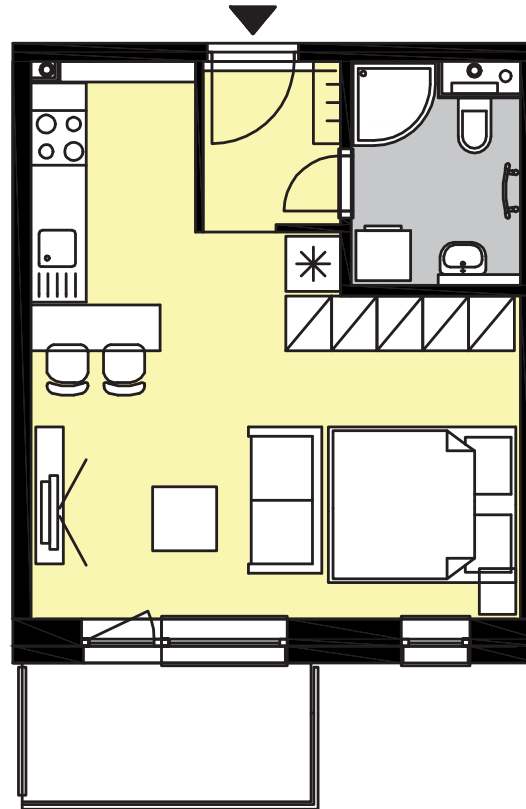

Plochy jednotlivých miestností sú orientačné. Zobrazené zariadenia na plánoch bytov (nábytok, kuchynská linka, el. spotrebiče a pod.) nie sú súčasťou dodávky. Investor si vyhradzuje právo na drobné úpravy.

**1-IZBOVÝ BYT S KUCHYNSKÝM KÚTOM**

OBÝVACIA IZBA S KK	24,57 m <sup>2</sup>
CHODBA	2,75 m <sup>2</sup>
KÚPEĽŇA S WC	3,83 m <sup>2</sup>
<b>KOBKA</b>	2,04 m <sup>2</sup>
<b>SPOLU</b>	<b>33,19 m<sup>2</sup></b>
<b>BALKÓN</b>	4,74 m <sup>2</sup>