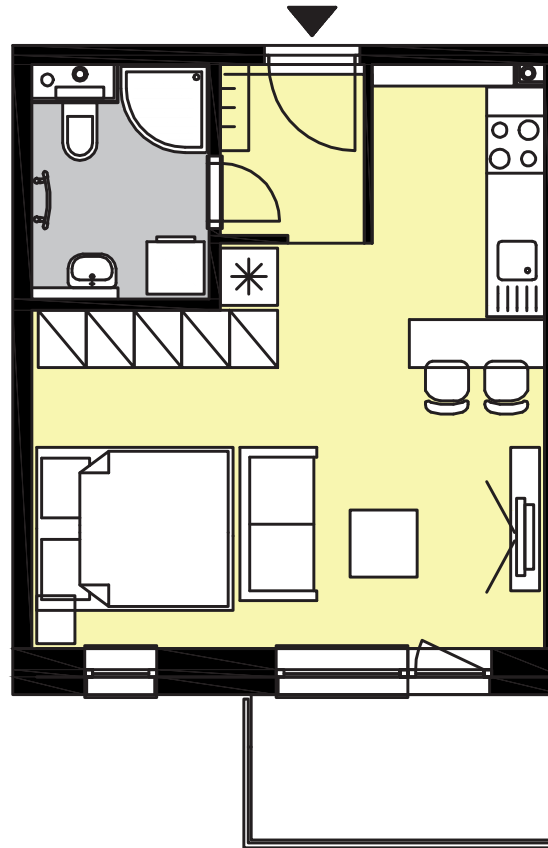

Plochy jednotlivých miestností sú orientačné. Zobrazené zariadenia na plánoch bytov (nábytok, kuchynská linka, el. spotrebiče a pod.) nie sú súčasťou dodávky. Investor si vyhradzuje právo na drobné úpravy.

1-IZBOVÝ BYT S KUCHYNSKÝM KÚTOM

OBÝVACIA IZBA S KK	24,57 m ²
CHODBA	2,75 m ²
KÚPEĽŇA S WC	3,83 m ²
KOBKA	2,04 m ²
SPOLU	33,19 m²
BALKÓN	4,74 m ²

4. NADZEMNÉ PODLAŽIE