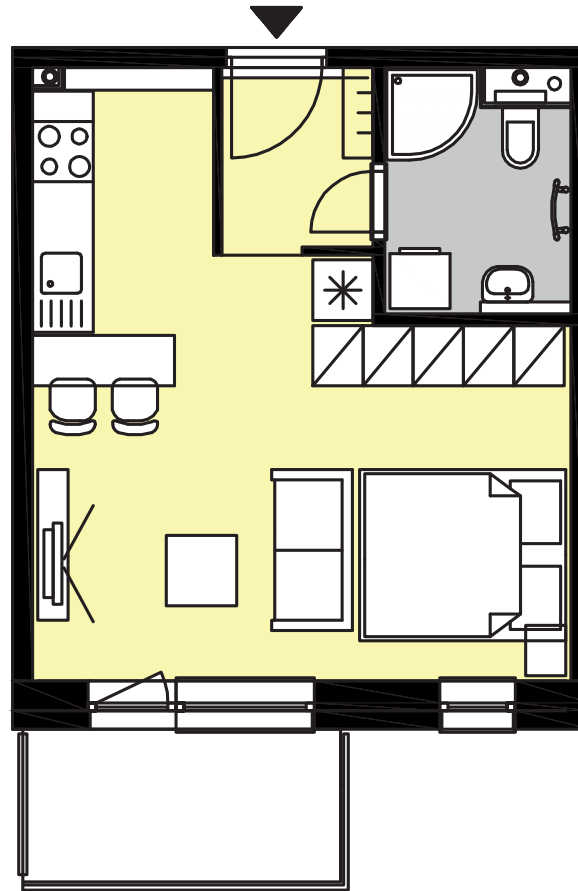

Plochy jednotlivých miestností sú orientačné. Zobrazené zariadenia na plánoch bytov (nábytok, kuchynská linka, el. spotrebiče a pod.) nie sú súčasťou dodávky. Investor si vyhradzuje právo na drobné úpravy.

1-IZBOVÝ BYT S KUCHYNSKÝM KÚTOM

OBÝVACIA IZBA S KK	24,57 m ²
CHODBA	2,75 m ²
KÚPEĽŇA S WC	3,83 m ²
KOBKA	2,04 m ²
SPOLU	33,19 m²
BALKÓN	4,74 m ²

4. NADZEMNÉ PODLAŽIE