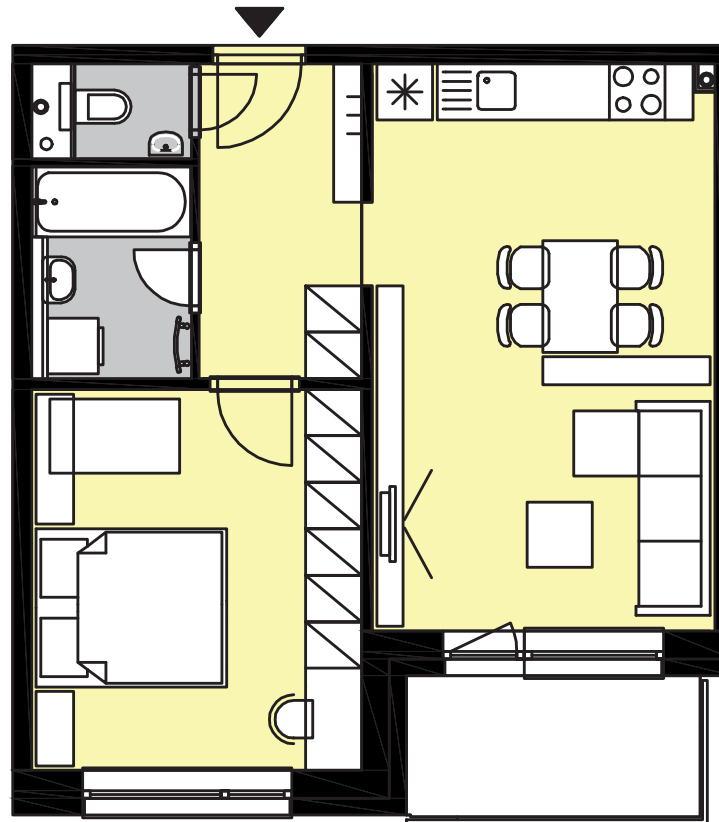

Plochy jednotlivých miestností sú orientačné. Zobrazené zariadenia na plánoch bytov (nábytok, kuchynská linka, el. spotrebiče a pod.) nie sú súčasťou dodávky. Investor si vyhradzuje právo na drobné úpravy.

2-IZBOVÝ BYT S KUCHYNSKÝM KÚTOM

| | |
|--------------------|----------------------------|
| OBÝVACIA IZBA S KK | 21,51 m ² |
| SPÁLŇA RODIČOV | 14,56 m ² |
| CHODBA | 5,92 m ² |
| KÚPEĽŇA | 3,75 m ² |
| WC | 1,28 m ² |
| KOBKA | 2,10 m ² |
| SPOLU | 50,12 m² |
| BALKÓN | 4,80 m ² |