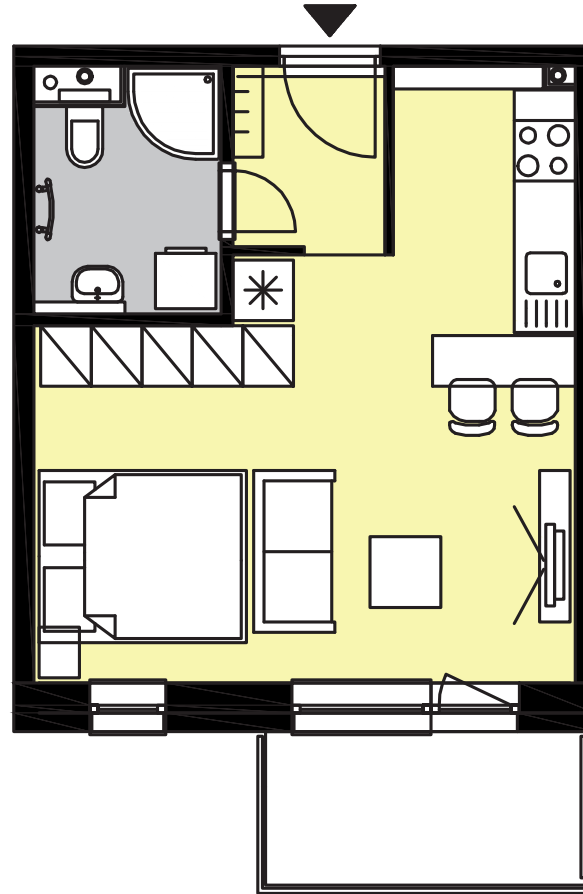

Plochy jednotlivých miestností sú orientačné. Zobrazené zariadenia na plánoch bytov (nábytok, kuchynská linka, el. spotrebiče a pod.) nie sú súčasťou dodávky. Investor si vyhradzuje právo na drobné úpravy.

1-IZBOVÝ BYT S KUCHYNSKÝM KÚTOM

OBÝVACIA IZBA S KK	24,57 m ²
--------------------	----------------------

CHODBA	2,75 m ²
--------	---------------------

KÚPEĽŇA S WC	3,83 m ²
--------------	---------------------

■ KOBKA	2,04 m ²
---------	---------------------

SPOLU	33,19 m²
--------------	----------------------------

■ BALKÓN	4,74 m ²
----------	---------------------

5. NADZEMNÉ PODLAŽIE