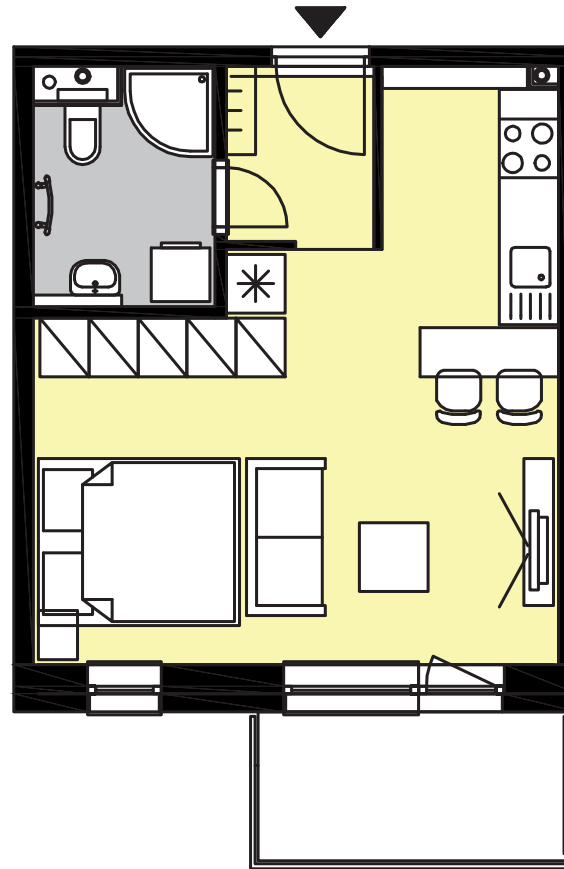

Plochy jednotlivých miestností sú orientačné. Zobrazené zariadenia na plánoch bytov (nábytok, kuchynská linka, el. spotrebiče a pod.) nie sú súčasťou dodávky. Investor si vyhradzuje právo na drobné úpravy.

1-IZBOVÝ BYT S KUCHYNSKÝM KÚTOM

OBÝVACIA IZBA S KK	24,57 m ²
CHODBA	2,75 m ²
KÚPEĽŇA S WC	3,83 m ²
KOBKA	2,04 m ²
SPOLU	33,19 m²
BALKÓN	4,74 m ²

6. NADZEMNÉ PODLAŽIE