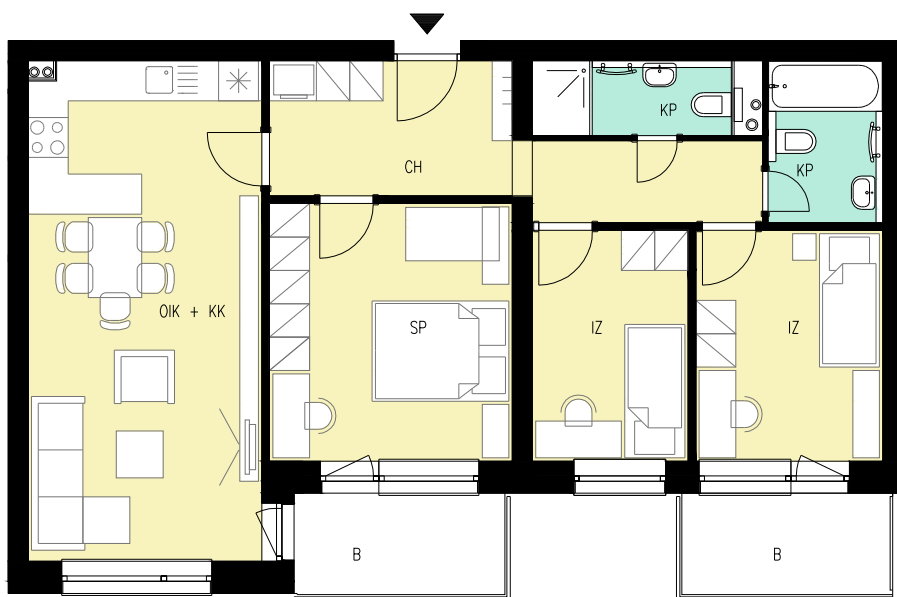

Byt B3.12 - VÝMERA

IZ	Izba	8,08 m ²
IZ	Izba	9,69 m ²
CH	Chodba	11,83 m ²
OIK+KK	Obývacia izba s kuchyňou	26,18 m ²
SP	Spáľňa	14,03 m ²
KP	Kúpeľňa	3,91 m ²
KP	Kúpeľňa	3,13 m ²

INTERIÉR **76,85 m²**

B	Balkón	4,80 m ²
B	Balkón	4,74 m ²

EXTERIÉR **9,54 m²**

KO	Kobka	2,04 m ²
----	-------	---------------------

CELKOVÁ PLOCHA 88,43 m²

3. NP

Situácia
bytových
domov