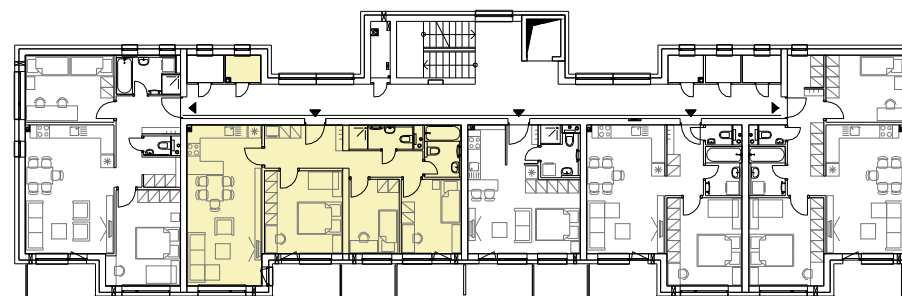

Byt B3.12 - VÝMERA

IZ	Izba	8,08 m ²
IZ	Izba	9,69 m ²
CH	Chodba	11,83 m ²
OIK+KK	Obývacia izba s kuchyňou	26,18 m ²
SP	Spáľňa	14,03 m ²
KP	Kúpeľňa	3,91 m ²
KP	Kúpeľňa	3,13 m ²

INTERIÉR **76,85 m²**

B	Balkón	4,80 m ²
B	Balkón	4,74 m ²

EXTERIÉR **9,54 m²**

KO	Kobka	2,04 m ²
----	-------	---------------------

CELKOVÁ PLOCHA 88,43 m²

3. NP

Situácia
bytových
domov