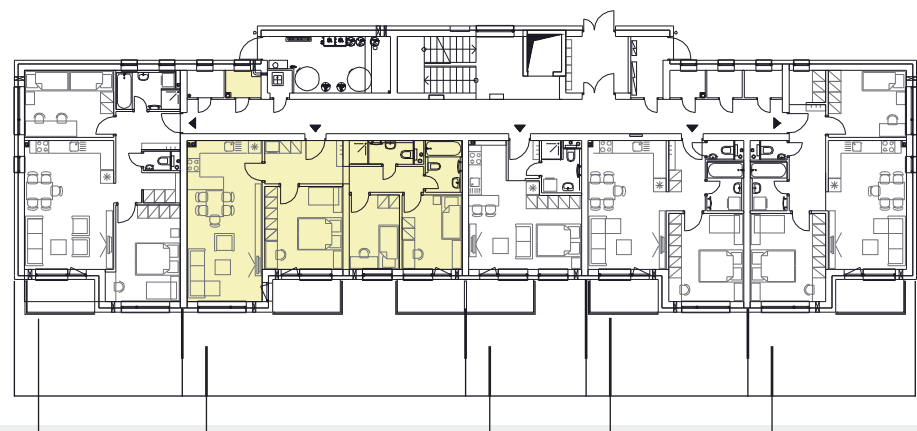

Byt A1.2 - VÝMERA

IZ	Izba	8,08 m²
IZ	Izba	9,69 m²
CH	Chodba	11,83 m²
OIK+KK	Obytná izba s kuchyňou	26,12 m²
SP	Spálňa	14,03 m²
KP	Kúpeľňa	3,91 m²
KP	Kúpeľňa	3,13 m²
INTERIÉR		76,79 m²
B	Balkón 4,80 m², Balkón 4,74 m², Predzáhradka 83,00 m²	92,54 m²
EXTERIÉR		92,54 m²
KO	Kobka	2,04 m²
CELKOVÁ PLOCHA		171,37 m²

1. NP