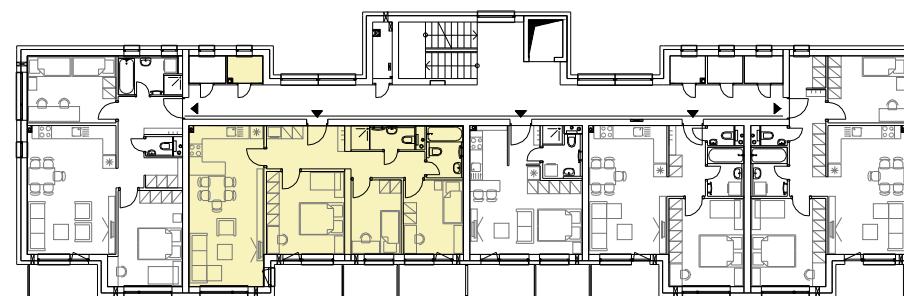

Byt A2.7 - VÝMERA

IZ	Izba	8,08 m ²
IZ	Izba	9,69 m ²
CH	Chodba	11,83 m ²
OIK+KK	Obývacia izba s kuchyňou	26,12 m ²
SP	Spáľňa	14,03 m ²
KP	Kúpeľňa	3,91 m ²
KP	Kúpeľňa	3,13 m ²

INTERIÉR **76,79 m²**

B	Balkón	4,80 m ²
B	Balkón	4,74 m ²

EXTERIÉR **9,54 m²**

KO	Kobka	2,04 m ²
----	-------	---------------------

CELKOVÁ PLOCHA 88,37 m²

2. NP

Situácia
bytových
domov