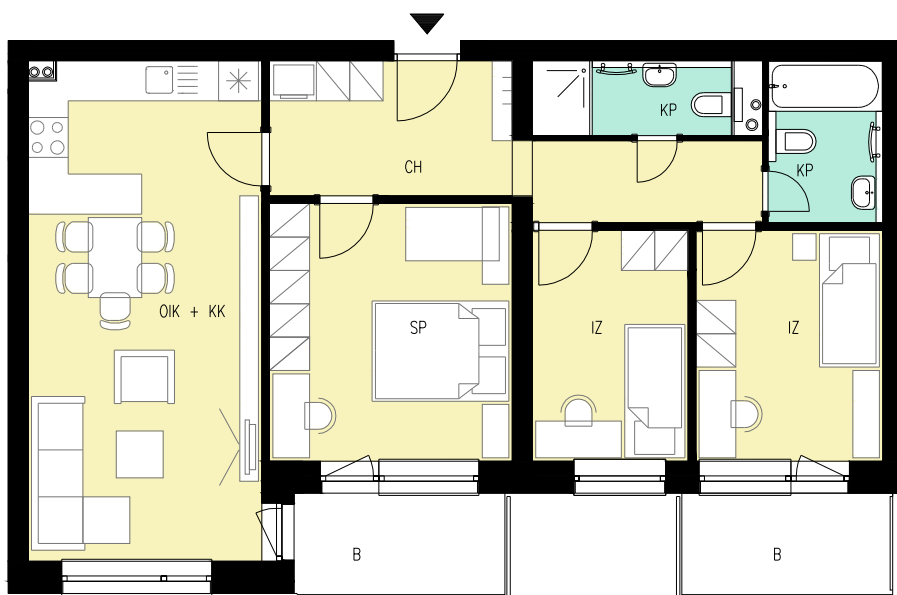

Byt A2.7 - VÝMERA

IZ	Izba	8,08 m ²
IZ	Izba	9,69 m ²
CH	Chodba	11,83 m ²
OIK+KK	Obývacia izba s kuchyňou	26,12 m ²
SP	Spáľňa	14,03 m ²
KP	Kúpeľňa	3,91 m ²
KP	Kúpeľňa	3,13 m ²

INTERIÉR **76,79 m²**

B	Balkón	4,80 m ²
B	Balkón	4,74 m ²

EXTERIÉR **9,54 m²**

KO	Kobka	2,04 m ²
----	-------	---------------------

CELKOVÁ PLOCHA 88,37 m²

2. NP

Situácia
bytových
domov