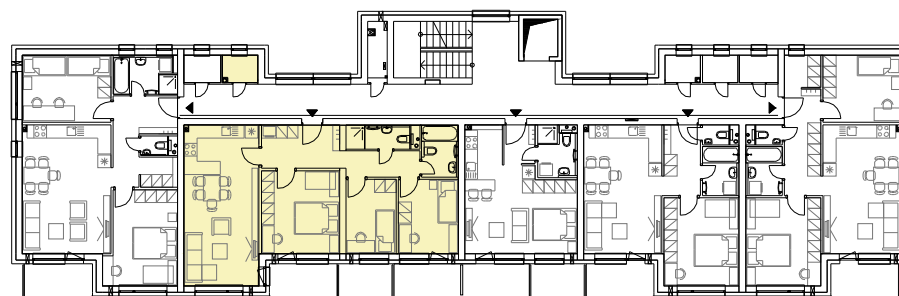

Byt A3.12 - VÝMERA

IZ	Izba	8,08 m ²
IZ	Izba	9,69 m ²
CH	Chodba	11,83 m ²
OIK+KK	Obývacia izba s kuchyňou	26,12 m ²
SP	Spáľňa	14,03 m ²
KP	Kúpeľňa	3,91 m ²
KP	Kúpeľňa	3,13 m ²

INTERIÉR **76,79 m²**

B	Balkón	4,80 m ²
B	Balkón	4,74 m ²

EXTERIÉR **9,54 m²**

KO	Kobka	2,04 m ²
----	-------	---------------------

CELKOVÁ PLOCHA 88,37 m²

3. NP

Situácia
bytových
domov