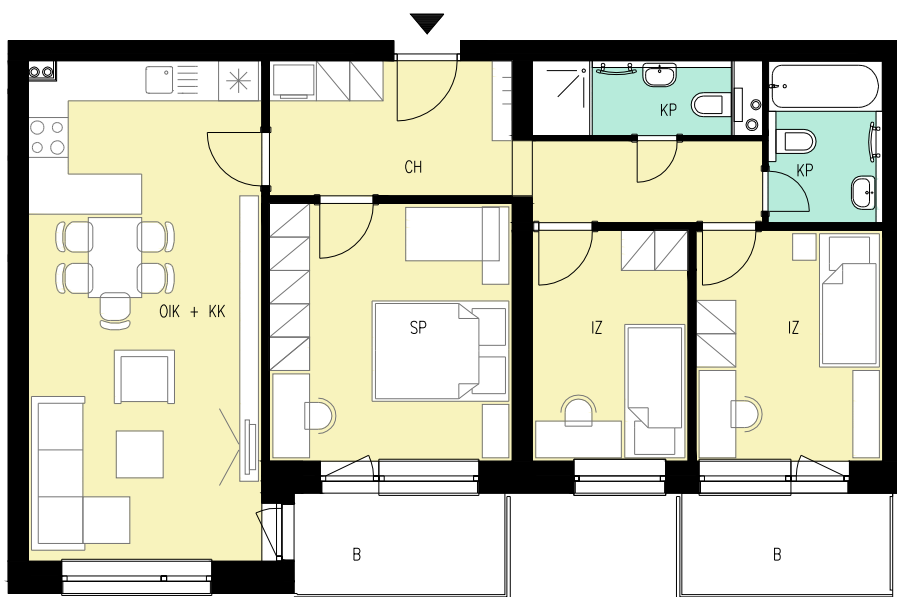

Byt A3.12 - VÝMERA

IZ	Izba	8,08 m ²
IZ	Izba	9,69 m ²
CH	Chodba	11,83 m ²
OIK+KK	Obývacia izba s kuchyňou	26,12 m ²
SP	Spáľňa	14,03 m ²
KP	Kúpeľňa	3,91 m ²
KP	Kúpeľňa	3,13 m ²

INTERIÉR **76,79 m²**

B	Balkón	4,80 m ²
B	Balkón	4,74 m ²

EXTERIÉR **9,54 m²**

KO	Kobka	2,04 m ²
----	-------	---------------------

CELKOVÁ PLOCHA 88,37 m²

3. NP

Situácia
bytových
domov