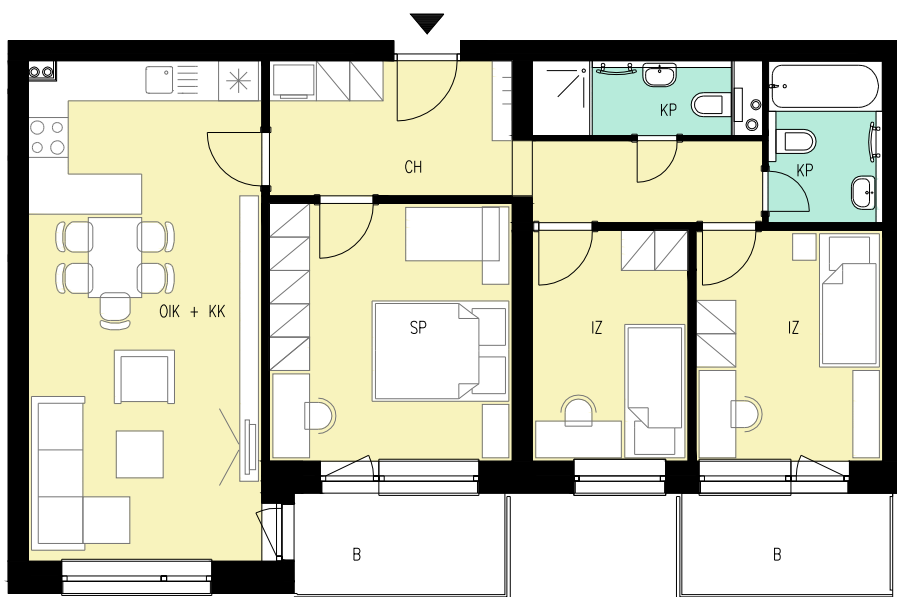

Byt A5.22 - VÝMERA

IZ	Izba	8,08 m ²
IZ	Izba	9,69 m ²
CH	Chodba	11,83 m ²
OIK+KK	Obývacia izba s kuchyňou	26,12 m ²
SP	Spáľňa	14,03 m ²
KP	Kúpeľňa	3,91 m ²
KP	Kúpeľňa	3,13 m ²

INTERIÉR **76,79 m²**

B	Balkón	4,80 m ²
B	Balkón	4,74 m ²

EXTERIÉR **9,54 m²**

KO	Kobka	2,04 m ²
----	-------	---------------------

CELKOVÁ PLOCHA 88,37 m²

5. NP

Situácia
bytových
domov