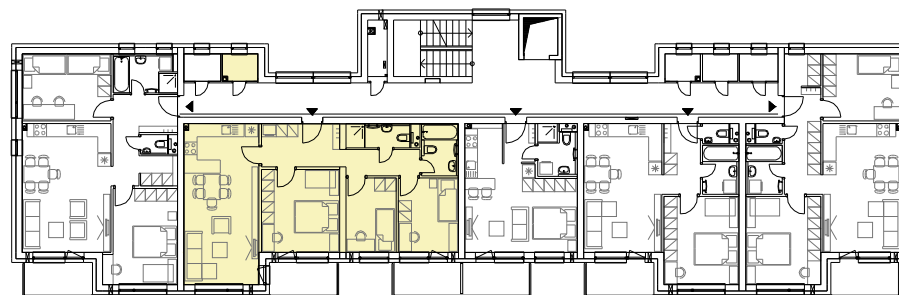

Byt A5.22 - VÝMERA

IZ	Izba	8,08 m ²
IZ	Izba	9,69 m ²
CH	Chodba	11,83 m ²
OIK+KK	Obývacia izba s kuchyňou	26,12 m ²
SP	Spáľňa	14,03 m ²
KP	Kúpeľňa	3,91 m ²
KP	Kúpeľňa	3,13 m ²

INTERIÉR **76,79 m²**

B	Balkón	4,80 m ²
B	Balkón	4,74 m ²

EXTERIÉR **9,54 m²**

KO	Kobka	2,04 m ²
----	-------	---------------------

CELKOVÁ PLOCHA 88,37 m²

5. NP

Situácia
bytových
domov