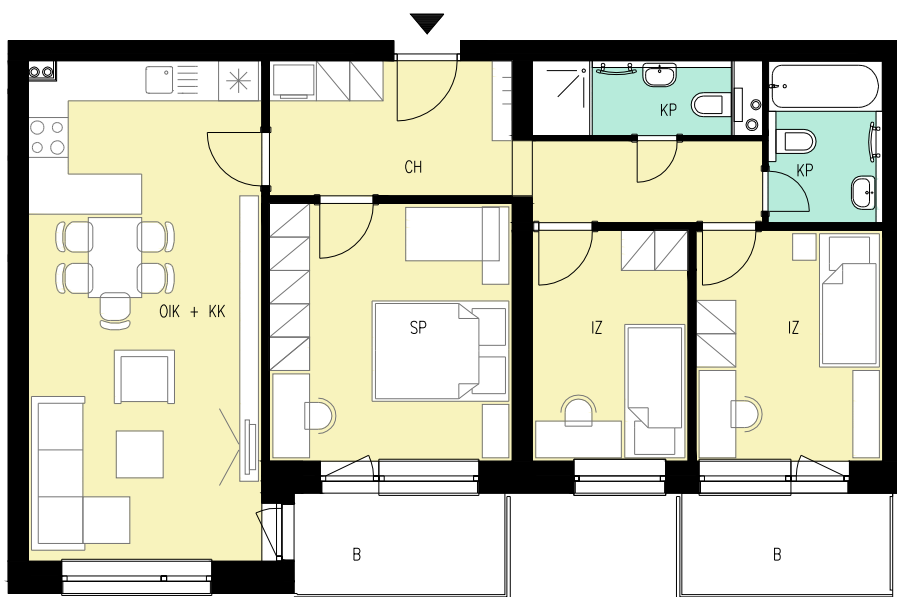

Byt A6.27 - VÝMERA

IZ	Izba	8,08 m ²
IZ	Izba	9,69 m ²
CH	Chodba	11,83 m ²
OIK+KK	Obývacia izba s kuchyňou	26,12 m ²
SP	Spáľňa	14,03 m ²
KP	Kúpeľňa	3,91 m ²
KP	Kúpeľňa	3,13 m ²

INTERIÉR **76,79 m²**

B	Balkón	4,80 m ²
B	Balkón	4,74 m ²

EXTERIÉR **9,54 m²**

KO	Kobka	2,04 m ²
----	-------	---------------------

CELKOVÁ PLOCHA 88,37 m²

6. NP

Situácia
bytových
domov