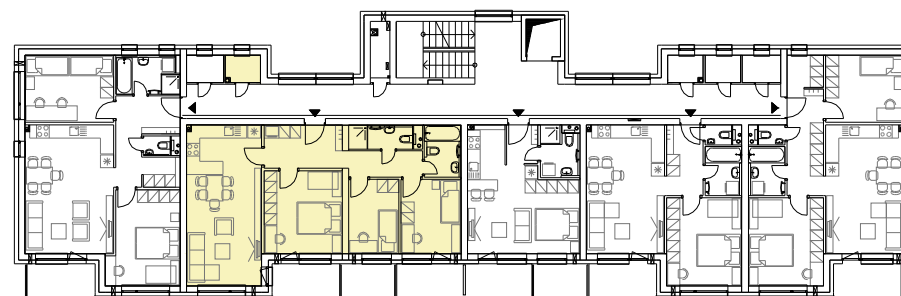

Byt A6.27 - VÝMERA

IZ	Izba	8,08 m ²
IZ	Izba	9,69 m ²
CH	Chodba	11,83 m ²
OIK+KK	Obývacia izba s kuchyňou	26,12 m ²
SP	Spáľňa	14,03 m ²
KP	Kúpeľňa	3,91 m ²
KP	Kúpeľňa	3,13 m ²

INTERIÉR **76,79 m²**

B	Balkón	4,80 m ²
B	Balkón	4,74 m ²

EXTERIÉR **9,54 m²**

KO	Kobka	2,04 m ²
----	-------	---------------------

CELKOVÁ PLOCHA 88,37 m²

6. NP

Situácia
bytových
domov