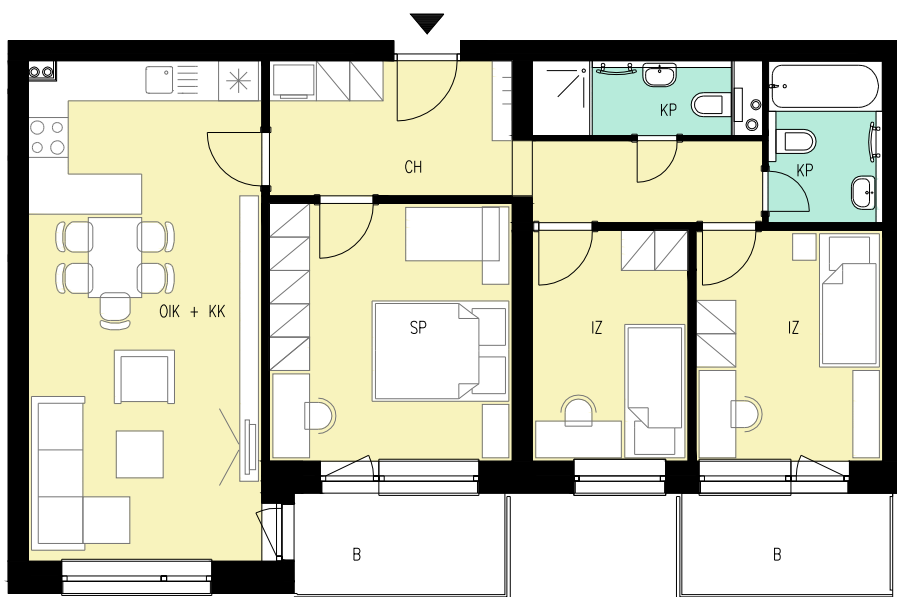

Byt B2.7 - VÝMERA

IZ	Izba	8,08 m ²
IZ	Izba	9,69 m ²
CH	Chodba	11,83 m ²
OIK+KK	Obývacia izba s kuchyňou	26,12 m ²
SP	Spálňa	14,03 m ²
KP	Kúpeľňa	3,91 m ²
KP	Kúpeľňa	3,13 m ²

INTERIÉR **76,79 m²**

B	Balkón	4,80 m ²
B	Balkón	4,74 m ²

EXTERIÉR **9,54 m²**

KO	Kobka	2,04 m ²
----	-------	---------------------

CELKOVÁ PLOCHA 88,37 m²

2. NP

Situácia
bytových
domov