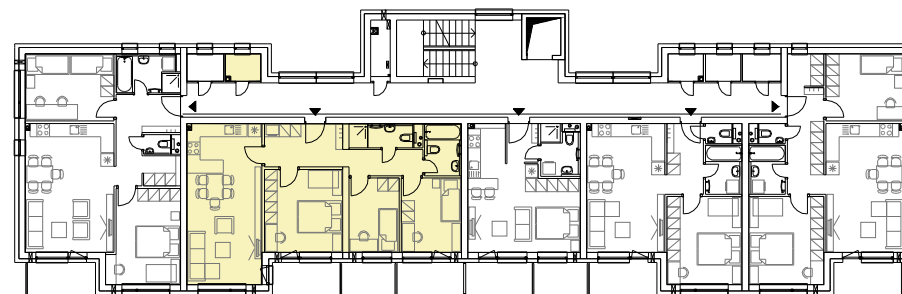

Byt B2.7 - VÝMERA

IZ	Izba	8,08 m ²
IZ	Izba	9,69 m ²
CH	Chodba	11,83 m ²
OIK+KK	Obývacia izba s kuchyňou	26,12 m ²
SP	Spálňa	14,03 m ²
KP	Kúpeľňa	3,91 m ²
KP	Kúpeľňa	3,13 m ²

INTERIÉR **76,79 m²**

B	Balkón	4,80 m ²
B	Balkón	4,74 m ²

EXTERIÉR **9,54 m²**

KO	Kobka	2,04 m ²
----	-------	---------------------

CELKOVÁ PLOCHA 88,37 m²

2. NP

Situácia
bytových
domov