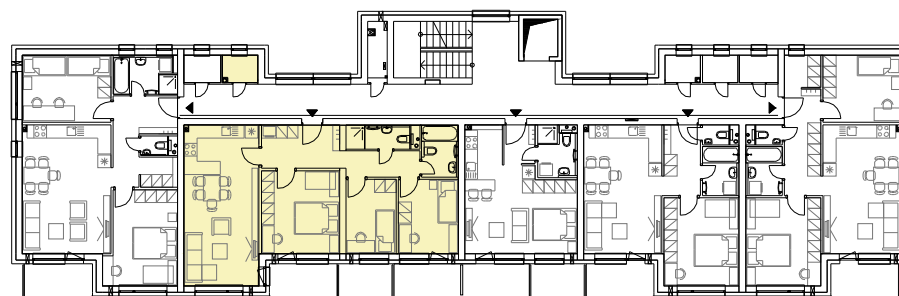

Byt B3.12 - VÝMERA

IZ	Izba	8,08 m ²
IZ	Izba	9,69 m ²
CH	Chodba	11,83 m ²
OIK+KK	Obývacia izba s kuchyňou	26,12 m ²
SP	Spáľňa	14,03 m ²
KP	Kúpeľňa	3,91 m ²
KP	Kúpeľňa	3,13 m ²

INTERIÉR **76,79 m²**

B	Balkón	4,80 m ²
B	Balkón	4,74 m ²

EXTERIÉR **9,54 m²**

KO	Kobka	2,04 m ²
----	-------	---------------------

CELKOVÁ PLOCHA 88,37 m²

3. NP

Situácia
bytových
domov