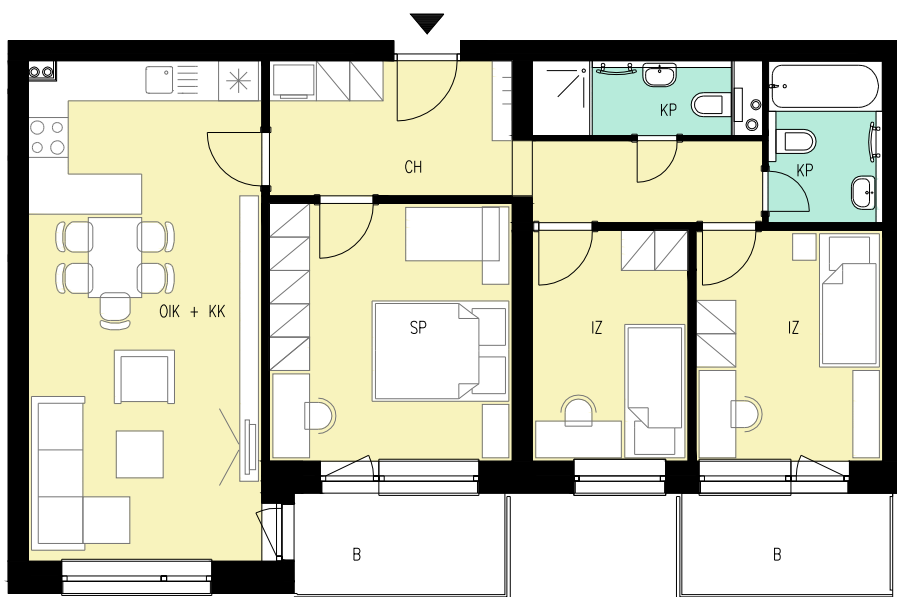

Byt B3.12 - VÝMERA

IZ	Izba	8,08 m ²
IZ	Izba	9,69 m ²
CH	Chodba	11,83 m ²
OIK+KK	Obývacia izba s kuchyňou	26,12 m ²
SP	Spáľňa	14,03 m ²
KP	Kúpeľňa	3,91 m ²
KP	Kúpeľňa	3,13 m ²

INTERIÉR **76,79 m²**

B	Balkón	4,80 m ²
B	Balkón	4,74 m ²

EXTERIÉR **9,54 m²**

KO	Kobka	2,04 m ²
----	-------	---------------------

CELKOVÁ PLOCHA 88,37 m²

3. NP

Situácia
bytových
domov