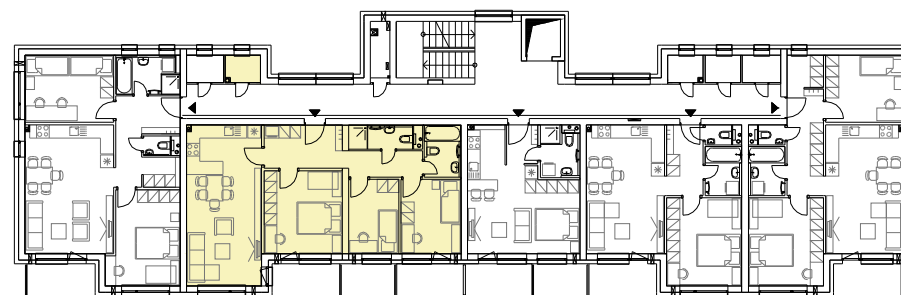

Byt B4.17 - VÝMERA

IZ	Izba	8,08 m ²
IZ	Izba	9,69 m ²
CH	Chodba	11,83 m ²
OIK+KK	Obývacia izba s kuchyňou	26,12 m ²
SP	Spáľňa	14,03 m ²
KP	Kúpeľňa	3,91 m ²
KP	Kúpeľňa	3,13 m ²

INTERIÉR **76,79 m²**

B	Balkón	4,80 m ²
B	Balkón	4,74 m ²

EXTERIÉR **9,54 m²**

KO	Kobka	2,04 m ²
----	-------	---------------------

CELKOVÁ PLOCHA 88,37 m²

4. NP

Situácia
bytových
domov