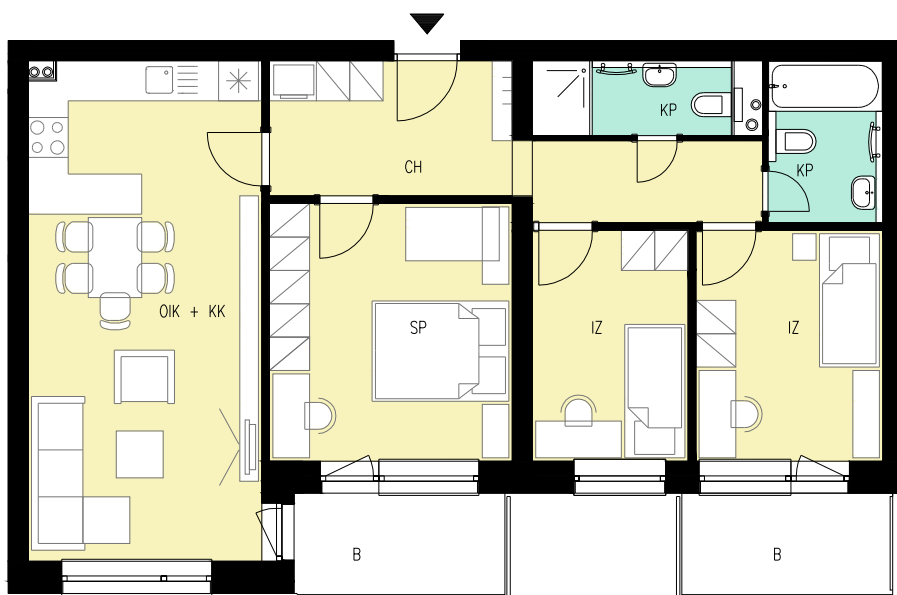

Byt B4.17 - VÝMERA

IZ	Izba	8,08 m ²
IZ	Izba	9,69 m ²
CH	Chodba	11,83 m ²
OIK+KK	Obývacia izba s kuchyňou	26,12 m ²
SP	Spáľňa	14,03 m ²
KP	Kúpeľňa	3,91 m ²
KP	Kúpeľňa	3,13 m ²

INTERIÉR **76,79 m²**

B	Balkón	4,80 m ²
B	Balkón	4,74 m ²

EXTERIÉR **9,54 m²**

KO	Kobka	2,04 m ²
----	-------	---------------------

CELKOVÁ PLOCHA 88,37 m²

4. NP

Situácia
bytových
domov