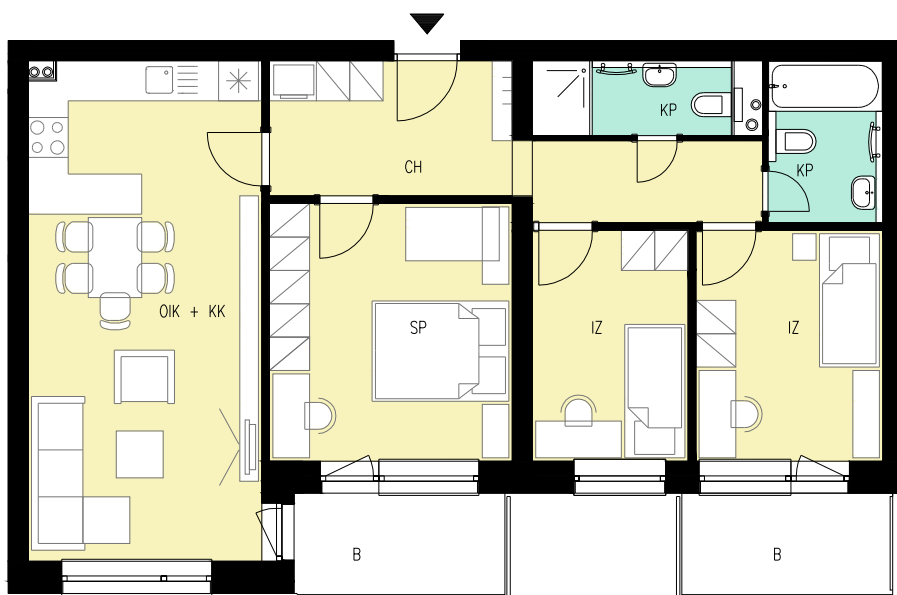

Byt B5.22 - VÝMERA

IZ	Izba	8,08 m ²
IZ	Izba	9,69 m ²
CH	Chodba	11,83 m ²
OIK+KK	Obývacia izba s kuchyňou	26,12 m ²
SP	Spáľňa	14,03 m ²
KP	Kúpeľňa	3,91 m ²
KP	Kúpeľňa	3,13 m ²

INTERIÉR **76,79 m²**

B	Balkón	4,80 m ²
B	Balkón	4,74 m ²

EXTERIÉR **9,54 m²**

KO	Kobka	2,04 m ²
----	-------	---------------------

CELKOVÁ PLOCHA 88,37 m²

5. NP

Situácia
bytových
domov