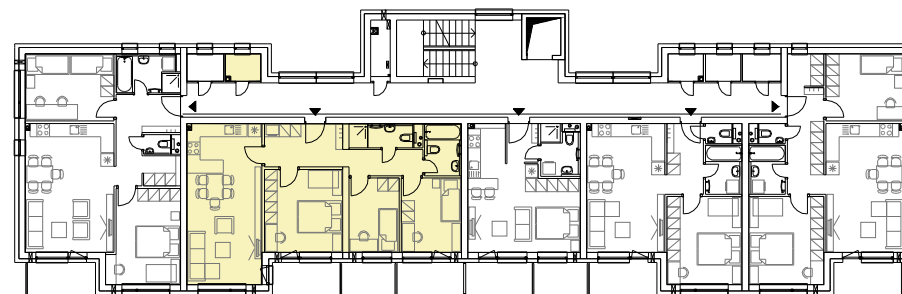

Byt B5.22 - VÝMERA

IZ	Izba	8,08 m ²
IZ	Izba	9,69 m ²
CH	Chodba	11,83 m ²
OIK+KK	Obývacia izba s kuchyňou	26,12 m ²
SP	Spáľňa	14,03 m ²
KP	Kúpeľňa	3,91 m ²
KP	Kúpeľňa	3,13 m ²

INTERIÉR **76,79 m²**

B	Balkón	4,80 m ²
B	Balkón	4,74 m ²

EXTERIÉR **9,54 m²**

KO	Kobka	2,04 m ²
----	-------	---------------------

CELKOVÁ PLOCHA 88,37 m²

5. NP

Situácia
bytových
domov