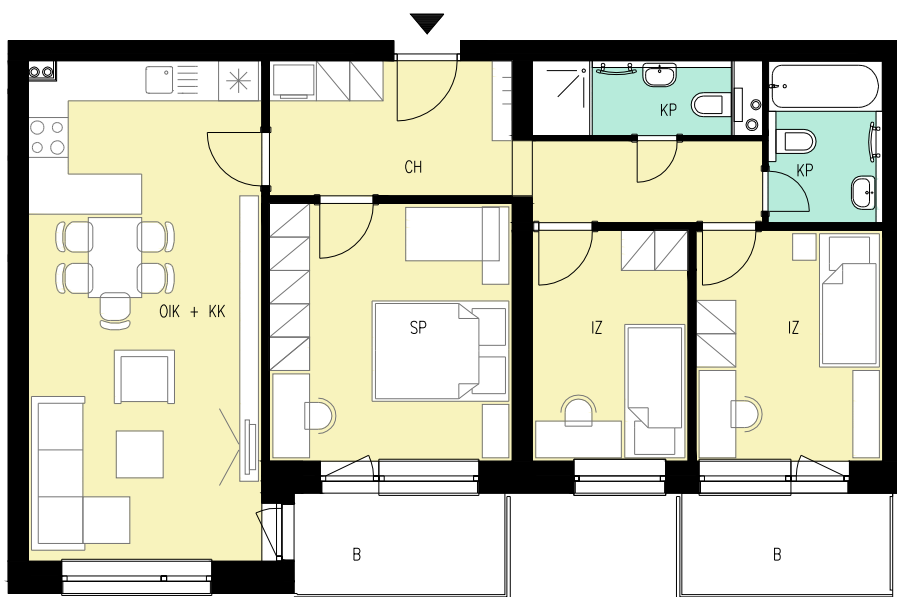

Byt B6.27 - VÝMERA

IZ	Izba	8,08 m²
IZ	Izba	9,69 m²
CH	Chodba	11,83 m²
OIK+KK	Obývacia izba s kuchyňou	26,12 m²
SP	Spáľňa	14,03 m²
KP	Kúpeľňa	3,91 m²
KP	Kúpeľňa	3,13 m²

INTERIÉR **76,79 m²**

B	Balkón	4,80 m²
B	Balkón	4,74 m²

EXTERIÉR **9,54 m²**

KO	Kobka	2,04 m²

CELKOVÁ PLOCHA 88,37 m²