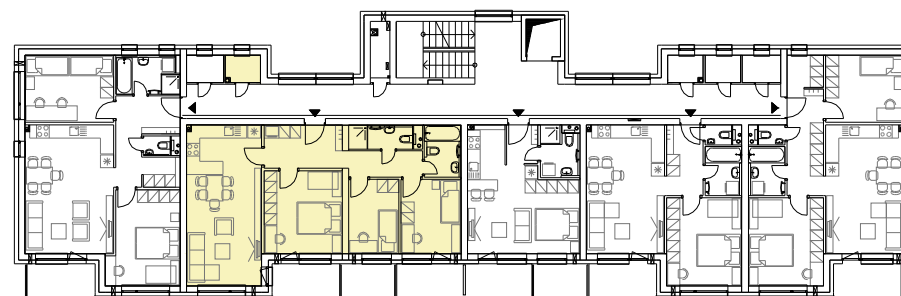

### Byt B6.27 - VÝMERA

IZ	Izba	8,08 m <sup>2</sup>
IZ	Izba	9,69 m <sup>2</sup>
CH	Chodba	11,83 m <sup>2</sup>
OIK+KK	Obývacia izba s kuchyňou	26,12 m <sup>2</sup>
SP	Spáľňa	14,03 m <sup>2</sup>
KP	Kúpeľňa	3,91 m <sup>2</sup>
KP	Kúpeľňa	3,13 m <sup>2</sup>

### INTERIÉR **76,79 m<sup>2</sup>**

B	Balkón	4,80 m <sup>2</sup>
B	Balkón	4,74 m <sup>2</sup>

### **CELKOVÁ PLOCHA 88,37 m<sup>2</sup>**

6. NP

Situácia  
bytových  
domov